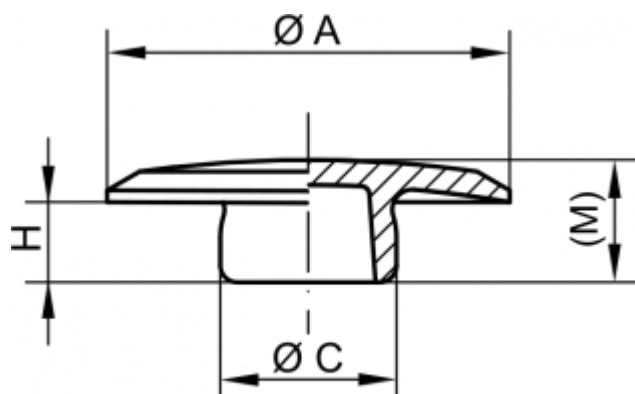

Varenummer: 59GPN340SW3
Beskrivelse: KLEE Dækflange GPN340 SW3 - Ø 12

Mål

A = 12
C = 3.3
H = 2.3
M = 4.3