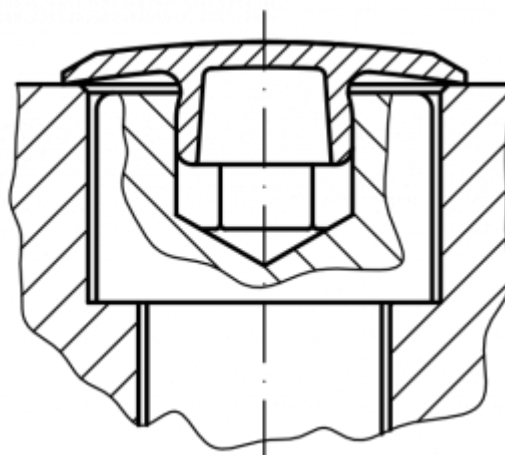

Varenummer: 59GPN340SW3
Beskrivelse: KLEE Dækflange GPN340 SW3 - Ø 12

Mål

A = 12
C = 3.3
H = 2.3
M = 4.3